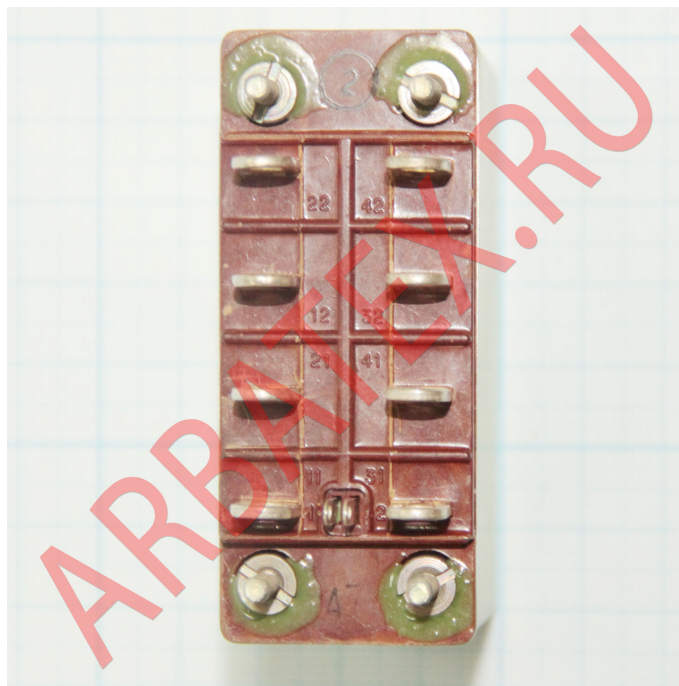

### Реле PHE22 27В

### Описание

Реле PHE22 27В служит для замыкания и размыкания различных участков электрических цепей при заданных изменениях электрических или неэлектрических входных величин.

Применяется в различных областях приборостроения, радиоэлектронной промышленности и других сферах.